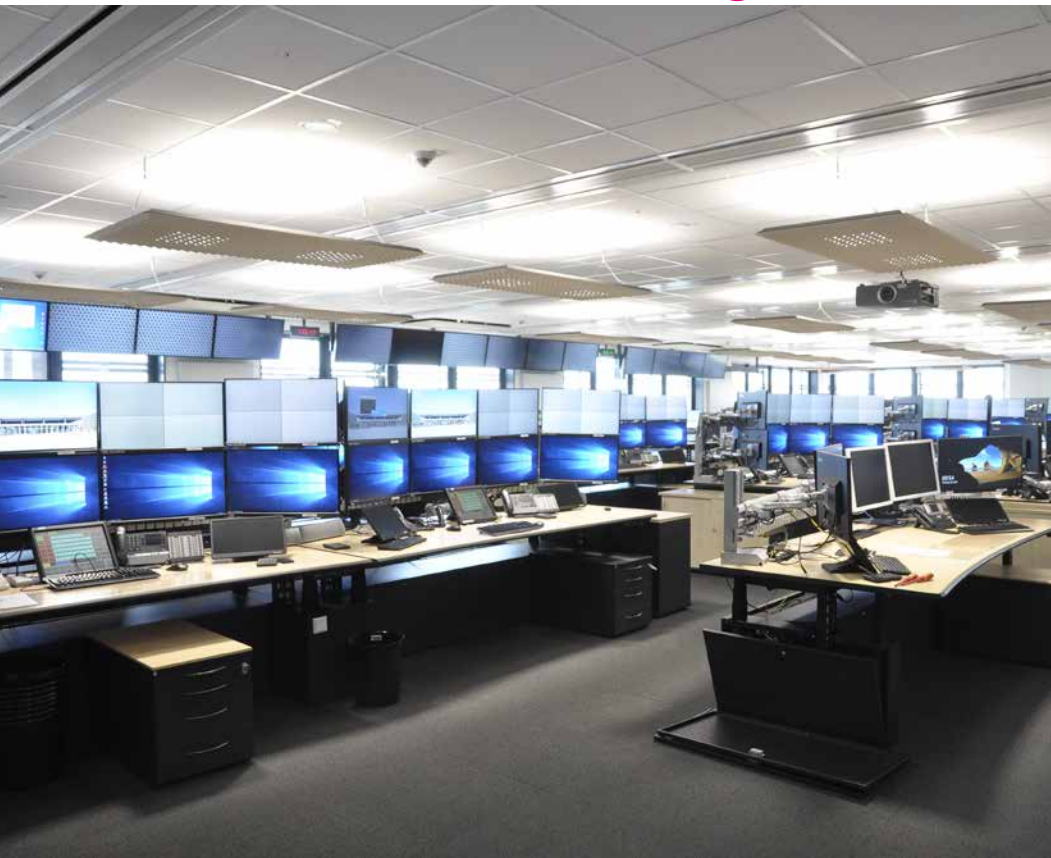

Flughafen Berlin-Schönefeld

Als Spezialist für anspruchsvolle licht- und elektrotechnische Aufgaben waren wir in den vergangenen Jahren an der Realisierung zahlreicher umfangreicher Großprojekte beteiligt. Aktuell sind wir in die Ausstattung des Flughafens Berlin-Schönefeld eingebunden. Hier werden von uns das Terminal Pier 3A, Terminal A, Terminal B sowie ACC lichttechnisch und elektrotechnisch ausgestattet. Aufgrund der Dimensionen und technischen Anforderungen dieses Großprojektes haben wir ein 10-köpfiges Team erfahrener Spezialisten vor Ort im Dauereinsatz. Kompetenz und Engagement bilden die solide Basis unserer erfolgreichen Arbeit.